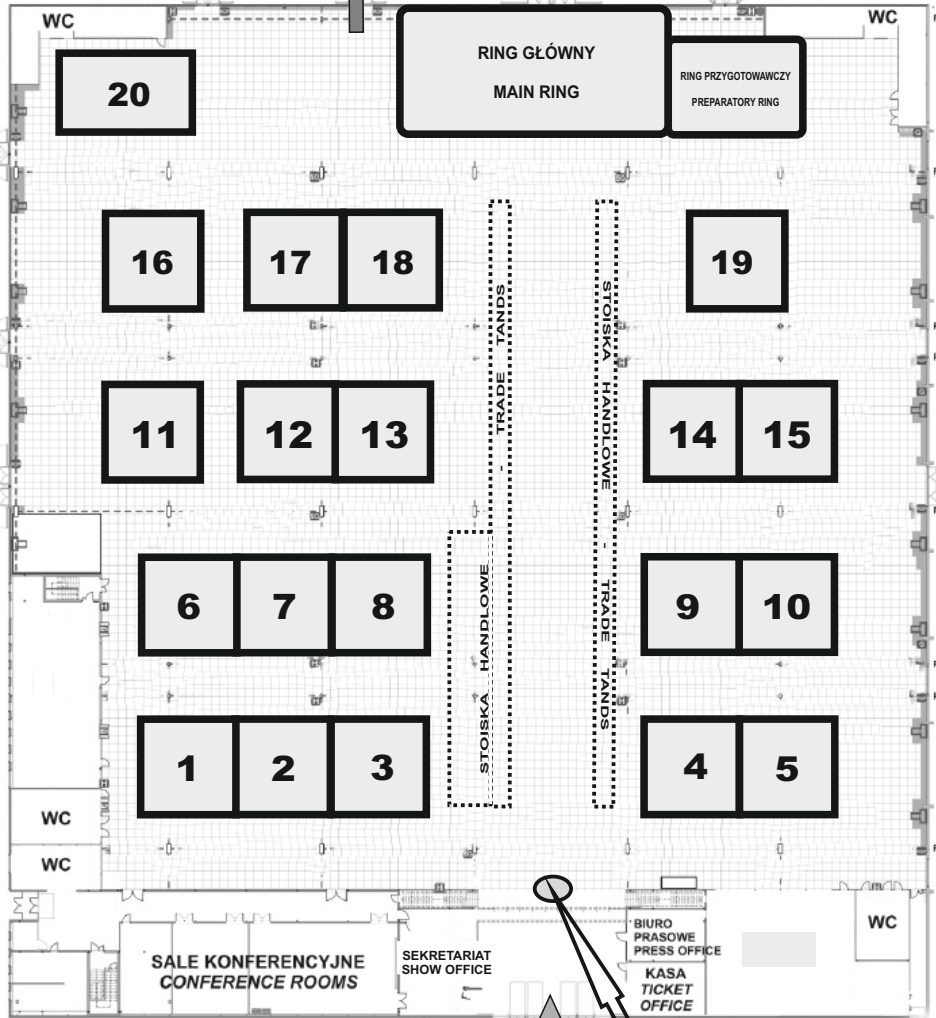

PSIE WC
DOGS WC

TESTY
PSYCHICZNE

PARKING

PARKING

PARKING

PARKING

ExpoSilesia-DogShow SOBOTA 26-01-2019
PLAN SĘDZIOWANIA

RING 1: Sędzia - Janusz Opara

Owczarek australijski (typ amerykański) - Australian Shepherd

PSY - MALES

Klasa młodzieży -	7	61 - 67
Klasa pośrednia -	1	68 - 68
Klasa championów -	1	69 - 69

SUKI - FEMALES

Klasa młodzieży -	5	70 - 74
Klasa pośrednia -	4	75 - 78
Klasa otwarta -	3	79 - 81

Owczarek australijski - Kelpie - Australian Kelpie

SUKI - FEMALES

Klasa pośrednia -	1	82 - 82

Biały owczarek szwajcarski - Berger Blanc Suisse

PSY - MALES

Klasa młodzieży -	2	3 - 4
Klasa pośrednia -	2	5 - 6
Klasa championów -	1	7 - 7

SUKI - FEMALES

Klasa młodzieży -	2	8 - 9
Klasa pośrednia -	2	10 - 11
Klasa otwarta -	3	12 - 14
Klasa weteranów -	1	15 - 15

Owczarek francuski - Beauceron - Berger de Beauce

SUKI - FEMALES

Klasa championów -	1	91 - 91